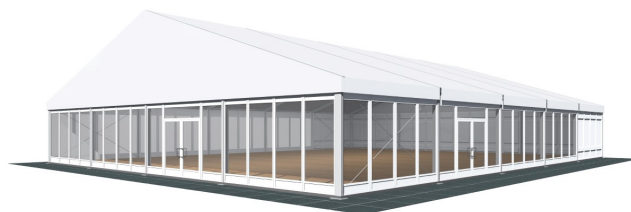

Caractéristiques

Hauteur de sablière:
3,00 m

Largeur (portée):
20,00 m

Hauteur de faîtage:
6,48 m

Distance travées:
5,00 m

Pente de toit:
18°

Nombre de poteaux pignon:
3 Poteaux pignon

Plus long composant:
10,66 m

Longueur minimale:
20,00 m

Longueur maximale:
Extension à l'infini en 5,00 m

Vitesse de vent maximale:
102 km/h (0,50kN/m²)

Section du profil:
210/110/3mm

Jonction de sablière:
Raccord en aluminium avec goupilles de verrouillage

Aluminium:
Aluminium extrudé - Normes Européennes

Pièce de jonction en acier:
Acier galvanisé à chaud, résistant à la corrosion - Normes Européennes

Système de toit:
De qualité supérieure, blanc brillant, tissu polyester enduit PVC, résistant aux UV et retardateur de flamme selon la norme DIN 4102 B1, M2; BS 5438/7837; NFPA701 États-Unis,

HTS tentiq décline toute responsabilité pour toute erreur, toute inexactitude ou incomplétude contenue dans une fiche technique sur ce site. Tous les produits, les spécifications de produits et les données sont sujets à changement sans préavis pour améliorer la fiabilité, la fonctionnalité ou la conception ou autrement.