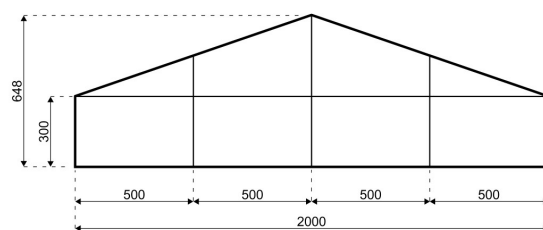

Caractéristiques

Hauteur de sablière:
3,00 m

Largeur (portée):
20,00 m

Hauteur de faîtage:
6,48 m

Distance travées:
5,00 m

Pente de toit:
18°

Nombre de poteaux pignon:
3 Poteaux pignon

Plus long composant:
10,66 m

Longueur minimale:
20,00 m

Longueur maximale:
Extension à l'infini en 5,00 m

Vitesse de vent maximale:
102 km/h (0,50kN/m²)

Section du profil:
210/110/3mm

Jonction de sablière:
Raccord en aluminium avec goupilles de verrouillage

Aluminium:
Aluminium extrudé - Normes Européennes

Pièce de jonction en acier:
Acier galvanisé à chaud, résistant à la corrosion - Normes Européennes

Système de toit:
De qualité supérieure, blanc brillant, tissu polyester enduit PVC, résistant aux UV et retardateur de flamme selon la norme DIN 4102 B1, M2; BS 5438/7837; NFPA701 États-Unis,

HTS tentiq décline toute responsabilité pour toute erreur, toute inexactitude ou incomplétude contenue dans une fiche technique sur ce site. Tous les produits, les spécifications de produits et les données sont sujets à changement sans préavis pour améliorer la fiabilité, la fonctionnalité ou la conception ou autrement.