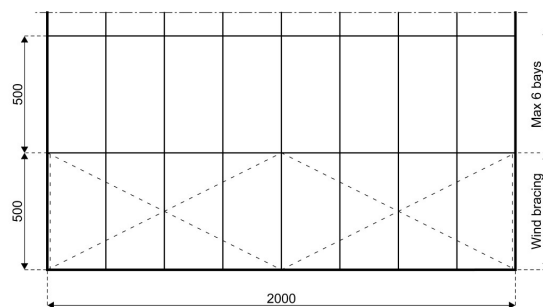

Caractéristiques

Hauteur de sablière:
3,00 m

Largeur (portée):
20,00 m

Hauteur de faîtage:
6,48 m

Distance travées:
5,00 m

Pente de toit:
18°

Nombre de poteaux pignon:
3 Poteaux pignon

Plus long composant:
10,66 m

Longueur minimale:
20,00 m

Longueur maximale:
Extension à l'infini en 5,00 m

Vitesse de vent maximale:
102 km/h (0,50kN/m²)

Section du profil:
210/110/3mm

Jonction de sablière:
Raccord en aluminium avec goupilles de verrouillage

Aluminium:
Aluminium extrudé - Normes Européennes

Pièce de jonction en acier:
Acier galvanisé à chaud, résistant à la corrosion - Normes Européennes

Système de toit:
De qualité supérieure, blanc brillant, tissu polyester enduit PVC, résistant aux UV et retardateur de flamme selon la norme DIN 4102 B1, M2; BS 5438/7837; NFPA701 États-Unis,

HTS tentiq décline toute responsabilité pour toute erreur, toute inexactitude ou incomplétude contenue dans une fiche technique sur ce site. Tous les produits, les spécifications de produits et les données sont sujets à changement sans préavis pour améliorer la fiabilité, la fonctionnalité ou la conception ou autrement.