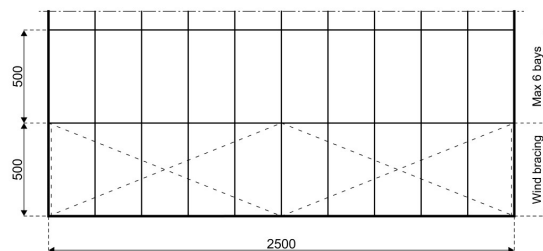

Caractéristiques

Hauteur de sablière:
4,00 m

Largeur (portée):
25,00 m

Hauteur de faîtage:
8,29 m

Distance travées:
5,00 m

Pente de toit:
18°

Nombre de poteaux pignon:
4 Poteaux pignon

Plus long composant:
8,03 m

Longueur minimale:
25,00 m

Longueur maximale:
Extension à l'infini en 5,00 m

Vitesse de vent maximale:
102 km/h (0,50kN/m²)

Section du profil:
210/110/4/5,5mm

Jonction de sablière:
Raccord en aluminium avec goupilles de verrouillage

Aluminium:
Aluminium extrudé - Normes Européennes

Pièce de jonction en acier:
Acier galvanisé à chaud, résistant à la corrosion - Normes Européennes

Système de toit:
De qualité supérieure, blanc brillant, tissu polyester enduit PVC, résistant aux UV et retardateur de flamme selon la norme DIN 4102 B1, M2; BS 5438/7837; NFPA701 États-Unis,

HTS tentiq décline toute responsabilité pour toute erreur, toute inexactitude ou incomplétude contenue dans une fiche technique sur ce site. Tous les produits, les spécifications de produits et les données sont sujets à changement sans préavis pour améliorer la fiabilité, la fonctionnalité ou la conception ou autrement.