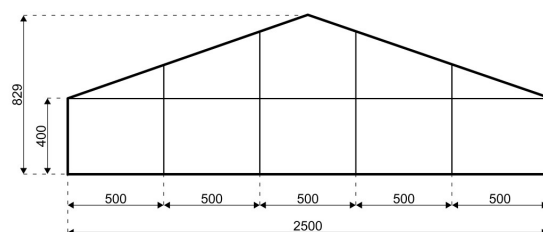

Caractéristiques

Hauteur de sablière:
4,00 m

Largeur (portée):
25,00 m

Hauteur de faîtage:
8,29 m

Distance travées:
5,00 m

Pente de toit:
18°

Nombre de poteaux pignon:
4 Poteaux pignon

Plus long composant:
8,03 m

Longueur minimale:
25,00 m

Longueur maximale:
Extension à l'infini en 5,00 m

Vitesse de vent maximale:
102 km/h (0,50kN/m²)

Section du profil:
210/110/4/5,5mm

Jonction de sablière:
Raccord en aluminium avec goupilles de verrouillage

Aluminium:
Aluminium extrudé - Normes Européennes

Pièce de jonction en acier:
Acier galvanisé à chaud, résistant à la corrosion - Normes Européennes

Système de toit:
De qualité supérieure, blanc brillant, tissu polyester enduit PVC, résistant aux UV et retardateur de flamme selon la norme DIN 4102 B1, M2; BS 5438/7837; NFPA701 États-Unis,

HTS tentiq décline toute responsabilité pour toute erreur, toute inexactitude ou incomplétude contenue dans une fiche technique sur ce site. Tous les produits, les spécifications de produits et les données sont sujets à changement sans préavis pour améliorer la fiabilité, la fonctionnalité ou la conception ou autrement.