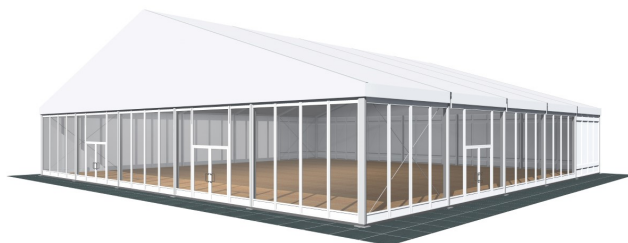

Caractéristiques

Hauteur de sablière:
4,00 m

Largeur (portée):
25,00 m

Hauteur de faîtage:
8,29 m

Distance travées:
5,00 m

Pente de toit:
18°

Nombre de poteaux pignon:
4 Poteaux pignon

Plus long composant:
8,03 m

Longueur minimale:
25,00 m

Longueur maximale:
Extension à l'infini en 5,00 m

Vitesse de vent maximale:
102 km/h (0,50kN/m²)

Section du profil:
210/110/4/5,5mm

Jonction de sablière:
Raccord en aluminium avec goupilles de verrouillage

Aluminium:
Aluminium extrudé - Normes Européennes

Pièce de jonction en acier:
Acier galvanisé à chaud, résistant à la corrosion - Normes Européennes

Système de toit:
De qualité supérieure, blanc brillant, tissu polyester enduit PVC, résistant aux UV et retardateur de flamme selon la norme DIN 4102 B1, M2; BS 5438/7837; NFPA701 États-Unis,

HTS tentiq décline toute responsabilité pour toute erreur, toute inexactitude ou incomplétude contenue dans une fiche technique sur ce site. Tous les produits, les spécifications de produits et les données sont sujets à changement sans préavis pour améliorer la fiabilité, la fonctionnalité ou la conception ou autrement.